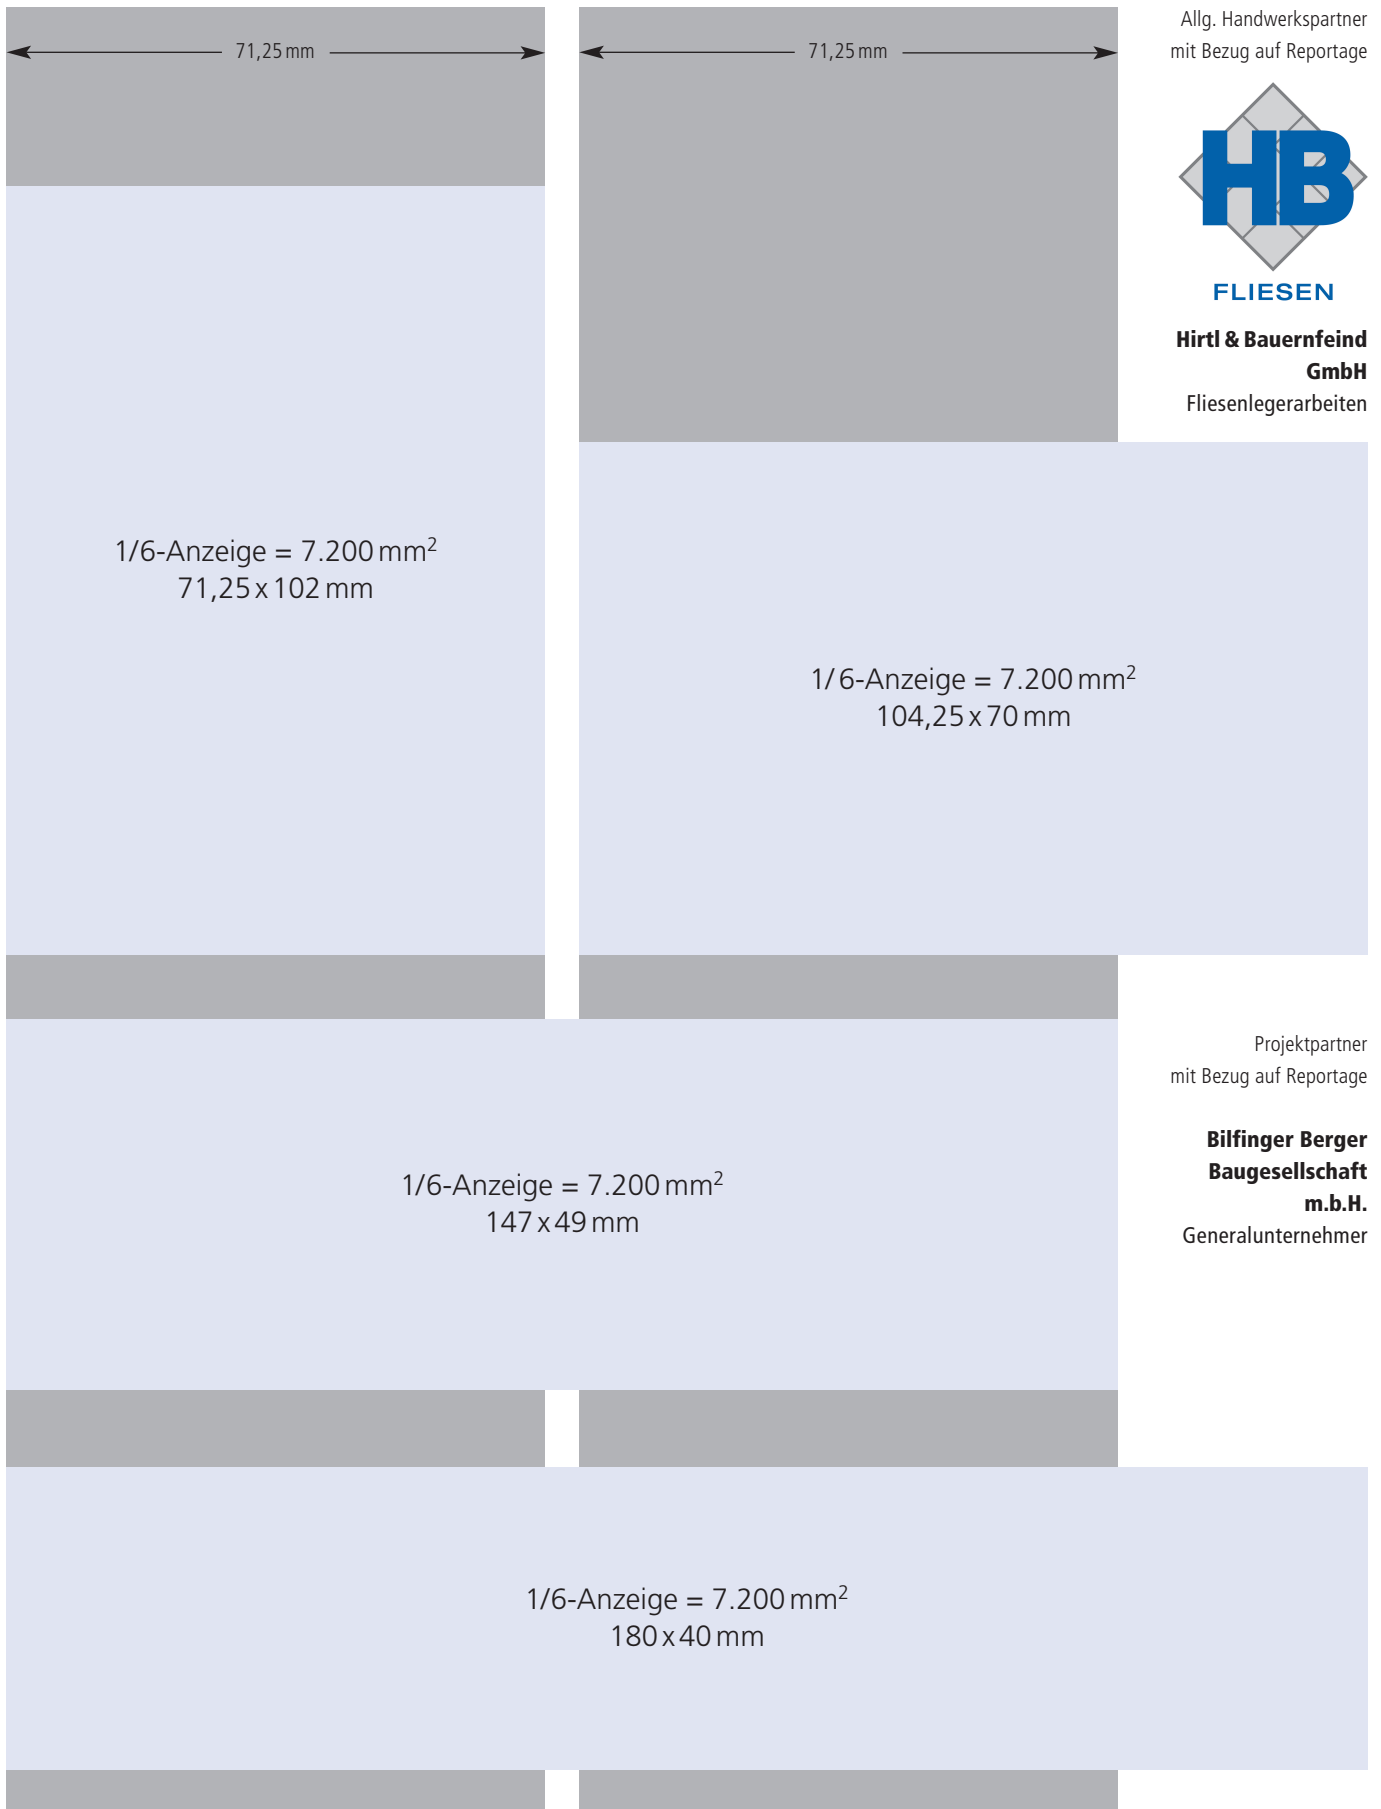

1 Musterarchitekt

Projektpartner
mit Bezug auf Reportage

Fliesenarbeiten

← 180 mm →

Allg. Handwerkspartner
mit Bezug auf Reportage

FLIESEN

**Hirtl & Bauernfeind
GmbH**

Fliesenlegerarbeiten