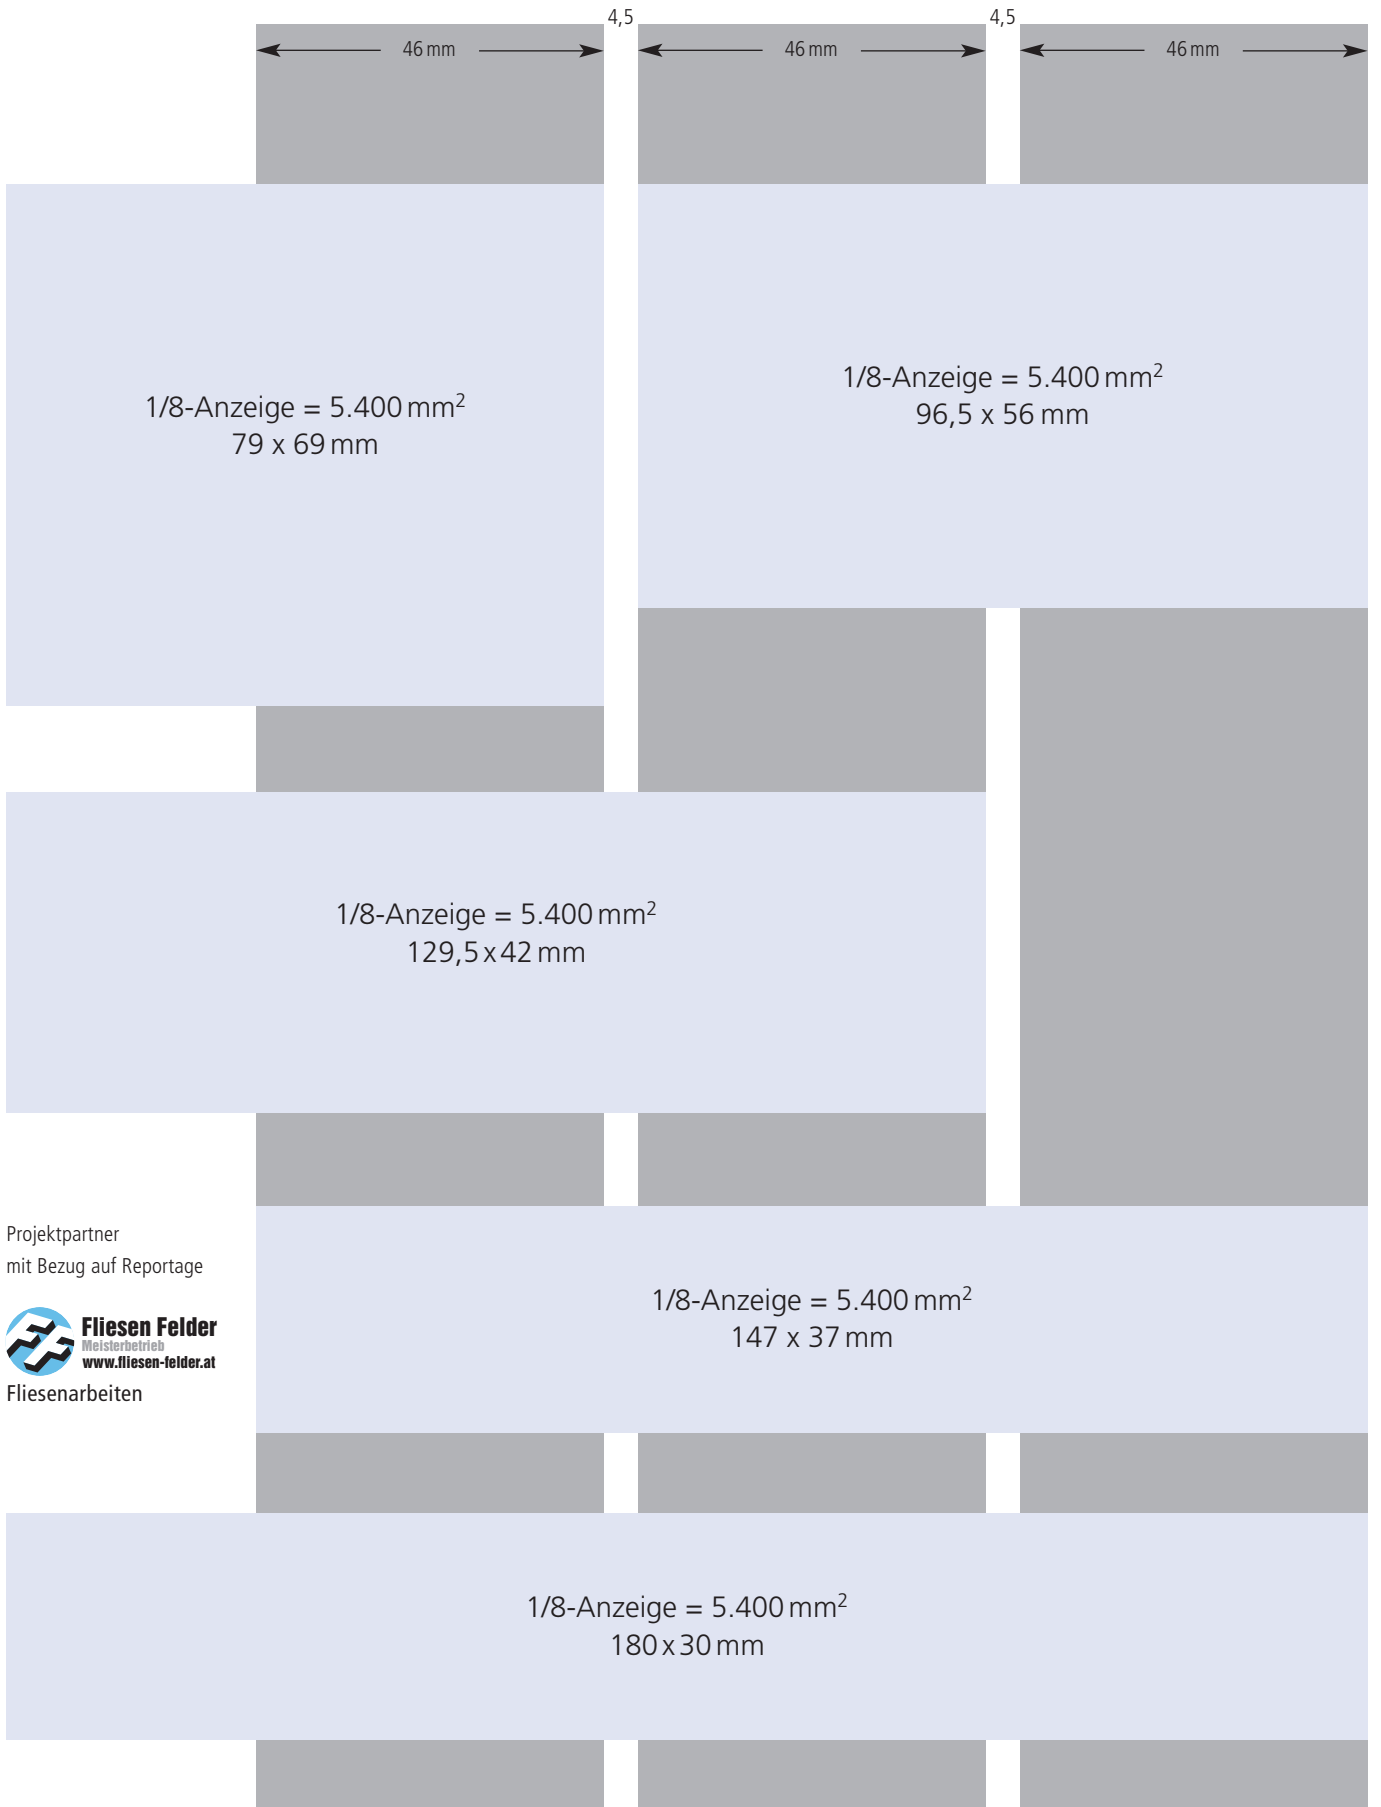

1 Musterarchitekt

Projektpartner
mit Bezug auf Reportage

Fliesenarbeiten

← 180 mm →

Allg. Handwerkspartner
mit Bezug auf Reportage

FLIESEN

**Hirtl & Bauernfeind
GmbH**

Fliesenlegerarbeiten